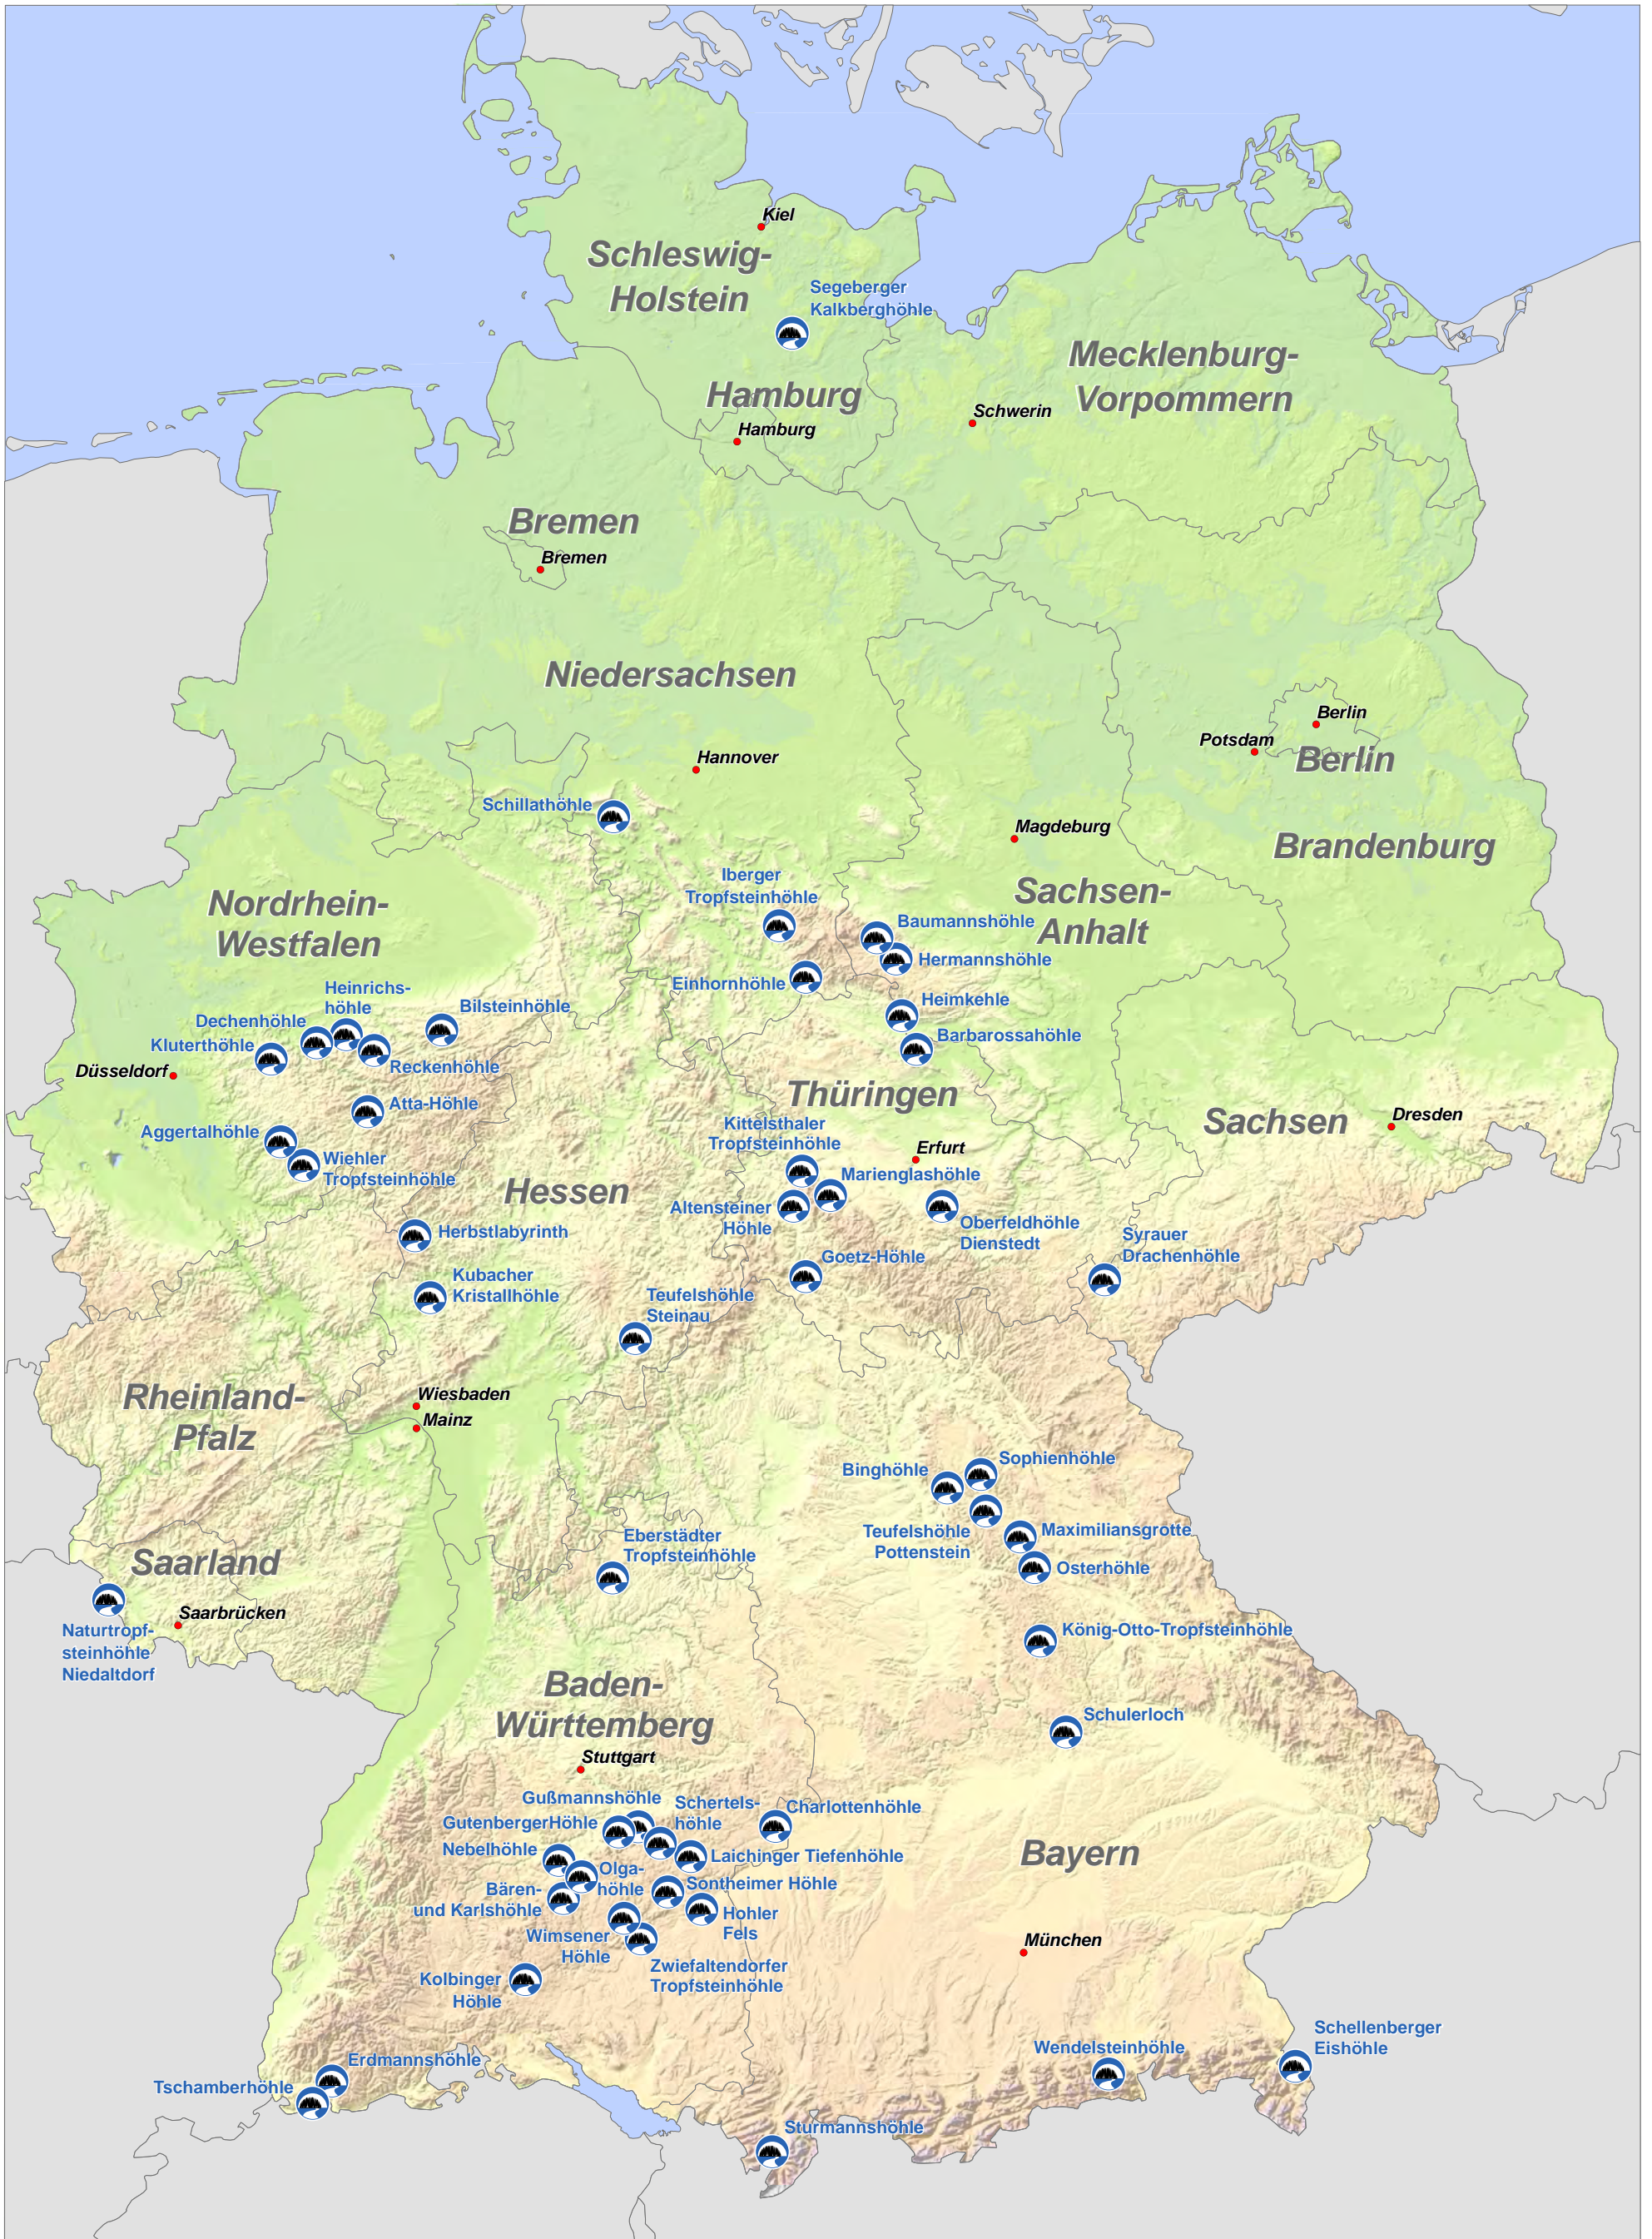

Übersichtskarte Deutschland

- Schauhöhlen -

Ausgabe Februar 2013

Das Kartenthema wurde aus der Datenbasis "Digitales Landschaftsmodell 1 : 250 000 (DLM250)" in Kombination mit den Produkten DGM200, VG2500 und zusätzlichen Informationen abgeleitet.

In unserem Downloadbereich finden Sie noch mehr kostenlose Karten und Informationsmaterialien.

Maßstab

1 : 2 500 000 bei Ausdruck auf DIN A3