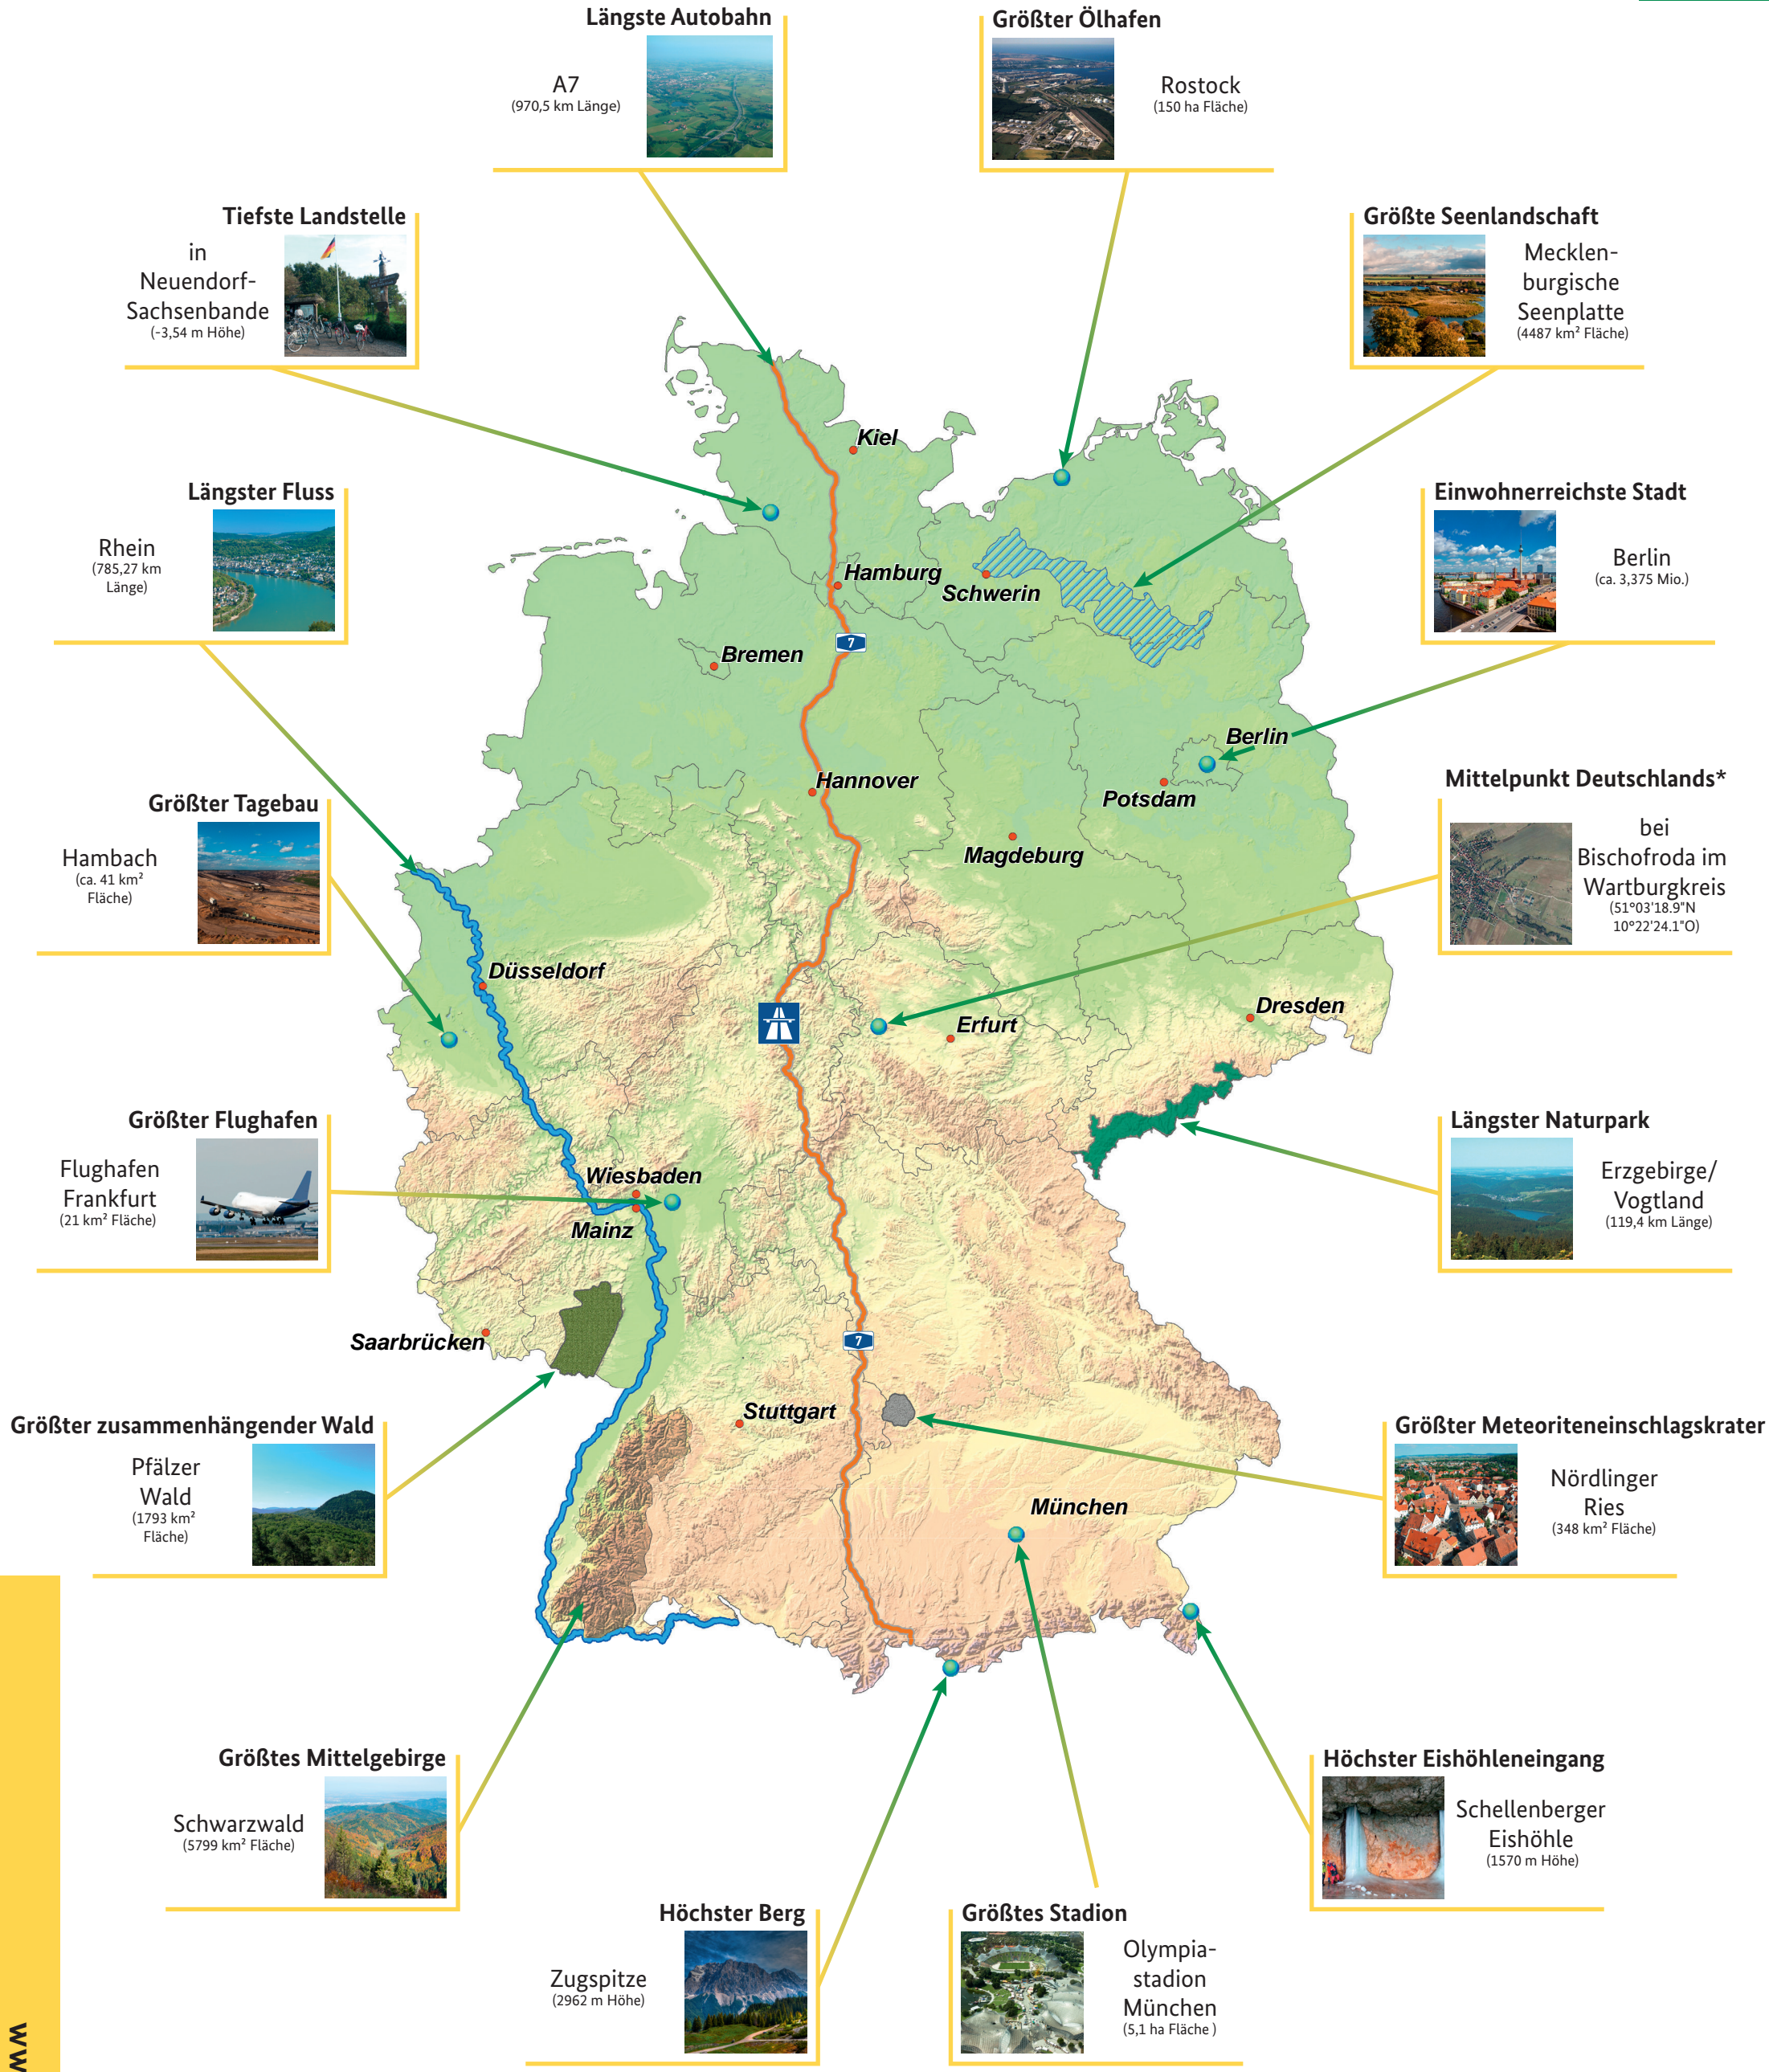

Deutschland

Wussten Sie auch, dass ...

... die Länge des Autobahnnetzes in Deutschland dem Durchmesser der Erde entspricht (ca. 13.000 km)?

... das Gewässernetz Deutschlands 11-mal länger ist als das Autobahnnetz (ca. 143.000 km)?

... die gesamte Waldfläche Deutschlands ungefähr 27% der Staatsfläche ausmacht (ca. 9,6 Millionen ha)?

Weitere Informationen

E-Mail: presse@bkg.bund.de
Internet: www.bkg.bund.de

Dienstleistungszentrum

E-Mail: dlz@bkg.bund.de
Telefon: (0341) 5634-333 Telefax: (0341) 5634-415