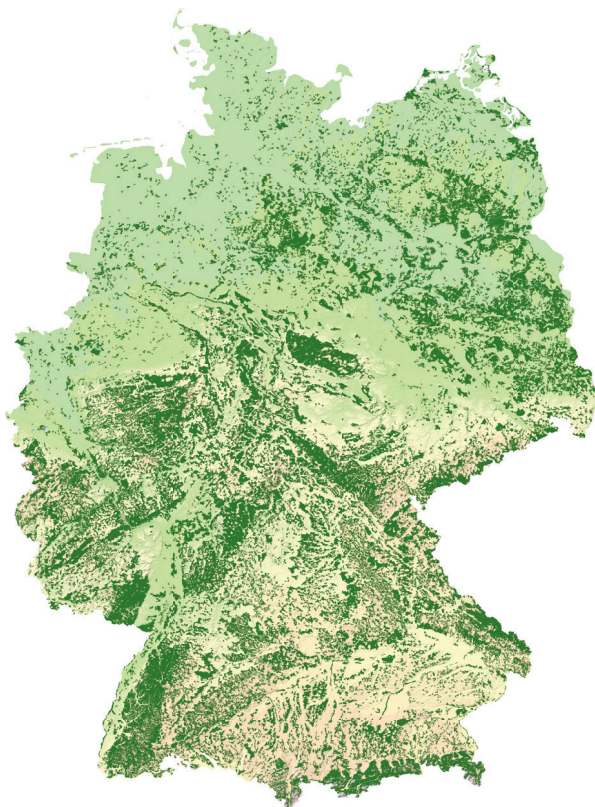

Deutschland

Wussten Sie auch, dass ...

... die Länge des Autobahnnetzes in Deutschland dem Durchmesser der Erde entspricht (ca. 13.000 km)?

... das Gewässernetz Deutschlands 11-mal länger ist als das Autobahnnetz (ca. 143.000 km)?

... die gesamte Waldfläche Deutschlands ungefähr 27% der Staatsfläche ausmacht (ca. 9,6 Millionen ha)?

Weitere Informationen

E-Mail: presse@bkg.bund.de
Internet: www.bkg.bund.de

Dienstleistungszentrum

E-Mail: dlz@bkg.bund.de
Telefon: (0341) 5634-333 Telefax: (0341) 5634-415