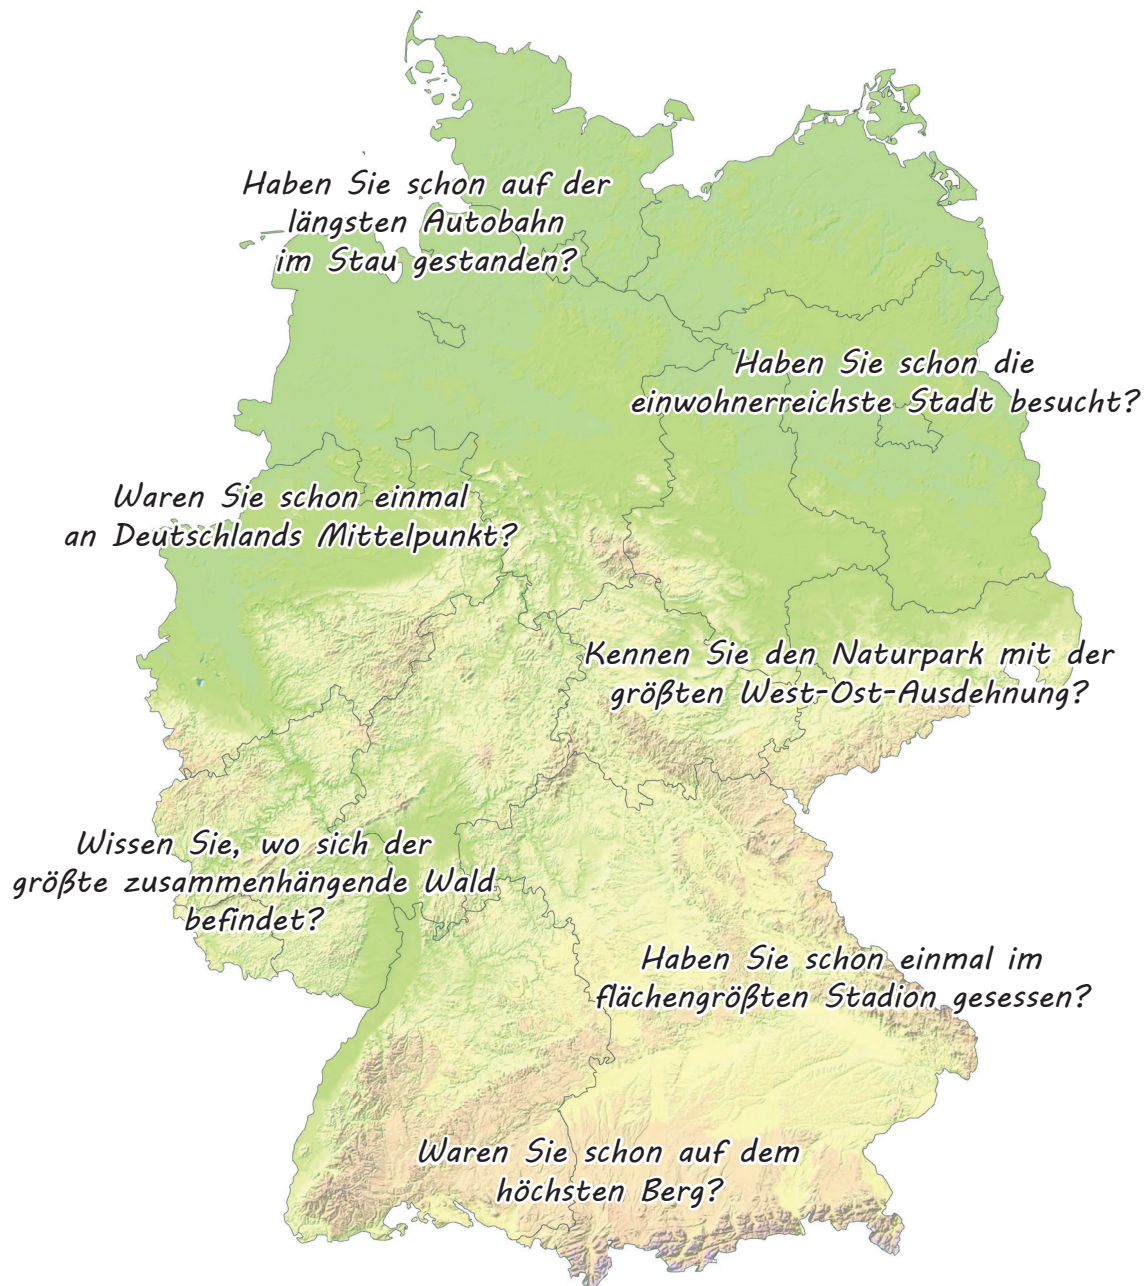

Deutschland

Wussten Sie auch, dass ...

... die Länge des Autobahnnetzes in Deutschland dem Durchmesser der Erde entspricht (ca. 13.000 km)?

... das Gewässernetz Deutschlands 11-mal länger ist als das Autobahnnetz (ca. 143.000 km)?

... die gesamte Waldfläche Deutschlands ungefähr 27% der Staatsfläche ausmacht (ca. 9,6 Millionen ha)?

Weitere Informationen

E-Mail: presse@bkg.bund.de
Internet: www.bkg.bund.de

Dienstleistungszentrum

E-Mail: dlz@bkg.bund.de
Telefon: (0341) 5634-333 Telefax: (0341) 5634-415